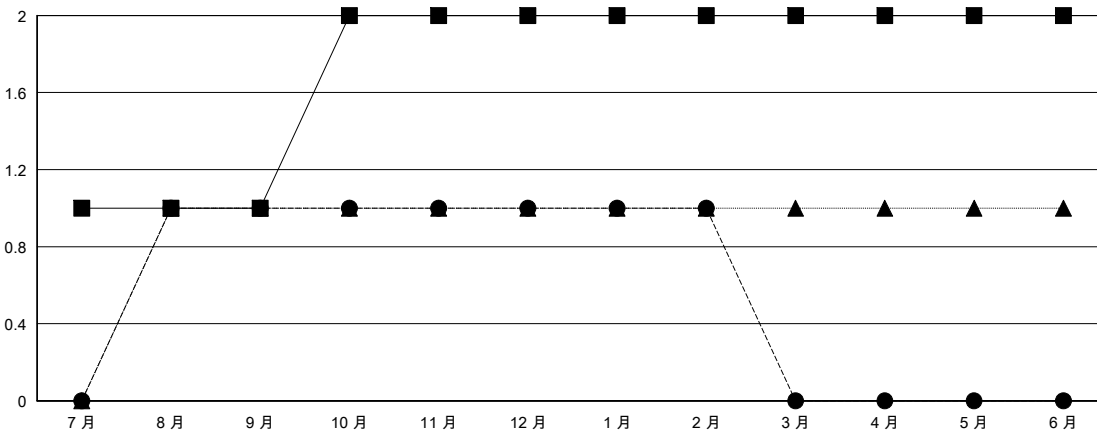

MONTHLY MEMBERSHIP PROGRESS REPORT

District 300D2

Results as of: 2/28/2017

GMT: PEI-JEN CHEN

地點 REP OF CHINA

GMT憲章區

分會			
成果 2016-2017			
季	新分會目標	新會	會員流失的分會
7月/8月/9月	1	1	1
10月/11月/12月	1	0	0
1月/2月/3月	0	0	0
4月/5月/6月	0	0	0

位會員@每位須繳			
成果 2016-2017			
季	新會員淨增長目標 (不含復籍或轉會)	實際新會員增長數 (不含復籍或轉會)	實際退會會員 (包括轉會)
7月/8月/9月	150	251	198
10月/11月/12月	30	57	22
1月/2月/3月	20	26	52
4月/5月/6月	15	0	0

目標與實際新會累積

目標和實際會員累積

已取消的分會: 1	46 CLUBS OF 56 增添1位或以上的新會員	性別分佈
放棄的會員	點擊這裡取得彙計會員數據	男 1,391 (74.11%)
過世 9		女 486 (25.89%)
分會已取消 0	總計家庭單位會員數	19
其他 263	支付減半會費的家庭會員	12
總計 272		