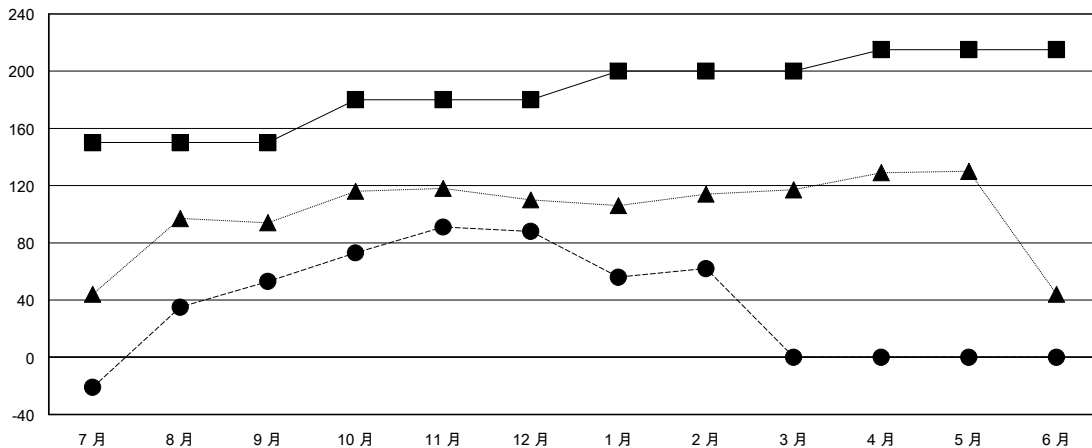

MONTHLY MEMBERSHIP PROGRESS REPORT

District 300D2

Results as of: 2/28/2017

GMT: PEI-JEN CHEN

地點 REP OF CHINA

GMT憲章區

分會			
成果 2016-2017			
季	新分會目標	新會	會員流失的分會
7月/8月/9月	1	1	1
10月/11月/12月	1	0	0
1月/2月/3月	0	0	0
4月/5月/6月	0	0	0

位會員@每位須繳			
成果 2016-2017			
季	新會員淨增長目標 (不含復籍或轉會)	實際新會員增長數 (不含復籍或轉會)	實際退會會員 (包括轉會)
7月/8月/9月	150	251	198
10月/11月/12月	30	57	22
1月/2月/3月	20	26	52
4月/5月/6月	15	0	0

目標與實際新會累積

目標和實際會員累積

已取消的分會: 1	46 CLUBS OF 56 增添1位或以上的新會員	性別分佈
放棄的會員	點擊這裡取得彙計會員數據	男 1,391 (74.11%)
過世 9		女 486 (25.89%)
分會已取消 0	總計家庭單位會員數	19
其他 263	支付減半會費的家庭會員	12
總計 272		